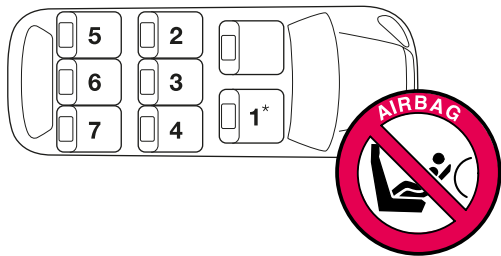

CONCORD
CONCORD

REVERSO REVERSO.PLUS

CAR FITTING LIST

* Passenger seat

** Only with an additional filling material in the storage compartment offered by carmaker

_ ALLGEMEINE INFORMATIONEN

Der CONCORD REVERSO kann in Fahrzeugen mit Sitzplätzen, die als i-Size-Sitzplätze genehmigt wurden (siehe die Angaben in der Fahrzeugbetriebsanweisung) verwendet werden.